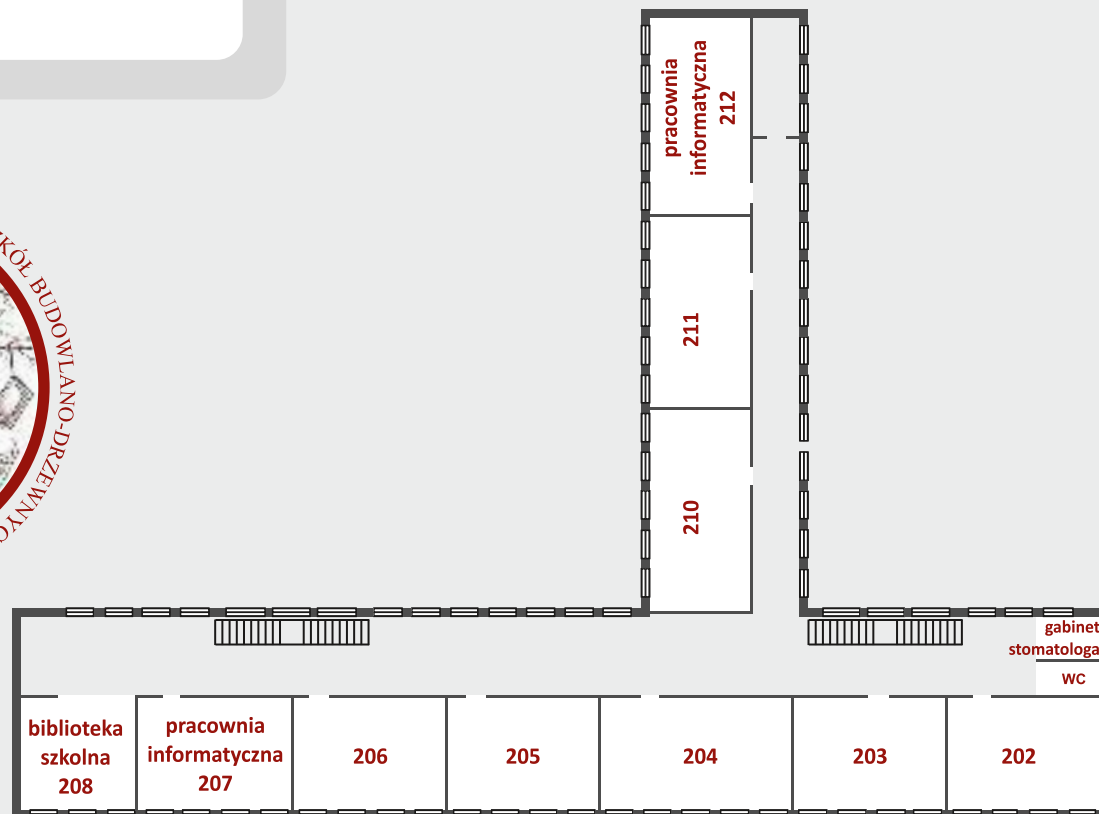

Zapoznaj się z planem II piętra szkoły.

Znajdują się tu sale lekcyjne **202 - 212** oraz **biblioteka szkolna**.

Biblioteka jest jednocześnie **szkolnym centrum multimedialnym** - tu możesz skorzystać z komputera, internetu, drukarki i skanera. Godziny pracy biblioteki znajdziesz na drzwiach oraz na stronie internetowej szkoły.

Na tym piętrze znajduje się także gabinet stomatologa.

II PIĘTRO